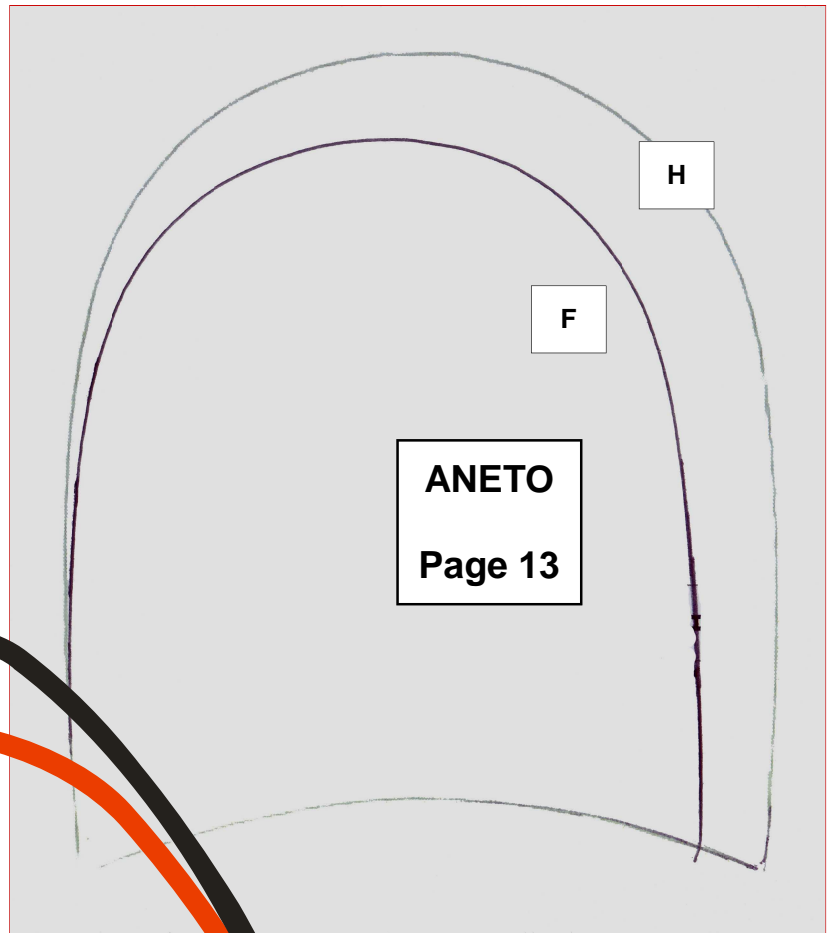

# RENE BAUDOIN

CERVINO

4

2

5

4

2

CERVINO

Dimension intérieure

SEMELLE	taille ou numéro	7 / 8	11 / 12	Au talon
2870	longueur semelle	30,3 cm	33,8 cm	
	largeur semelle	11,5 cm	12,3 cm	
	épaisseur semelle	9 mm	9 mm	5 mm
TALON	taille ou numéro			
5870	longueur talon	9,5 cm	10 cm	
	largeur talon	8,5 cm	9,3 cm	
	épaisseur talon	8 mm	8 mm	