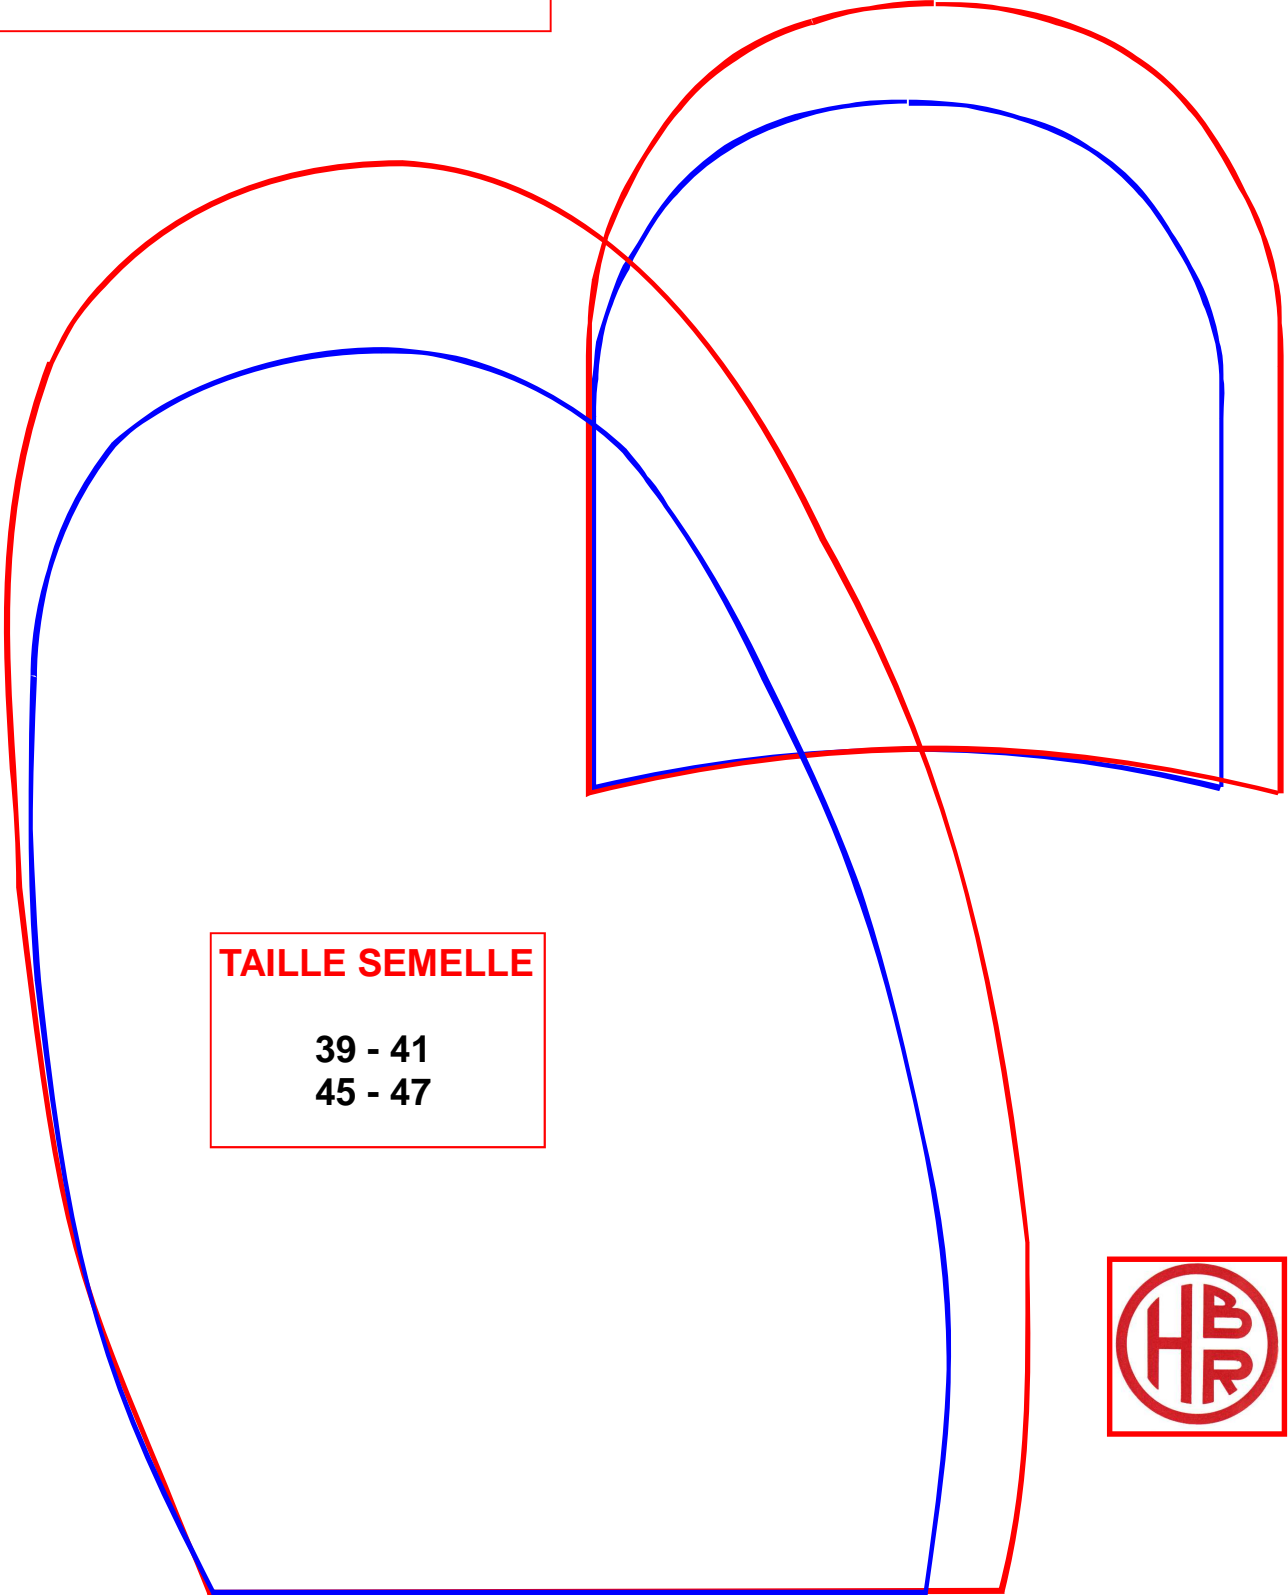

# RENE BAUDOIN

**MICHELIN CITY**  
**OUTDOOR**

Page. 18

**TAILLE TALON**  
39 - 41  
45 - 47

Page.17

**TAILLE SEMELLE**  
39 - 41  
45 - 47