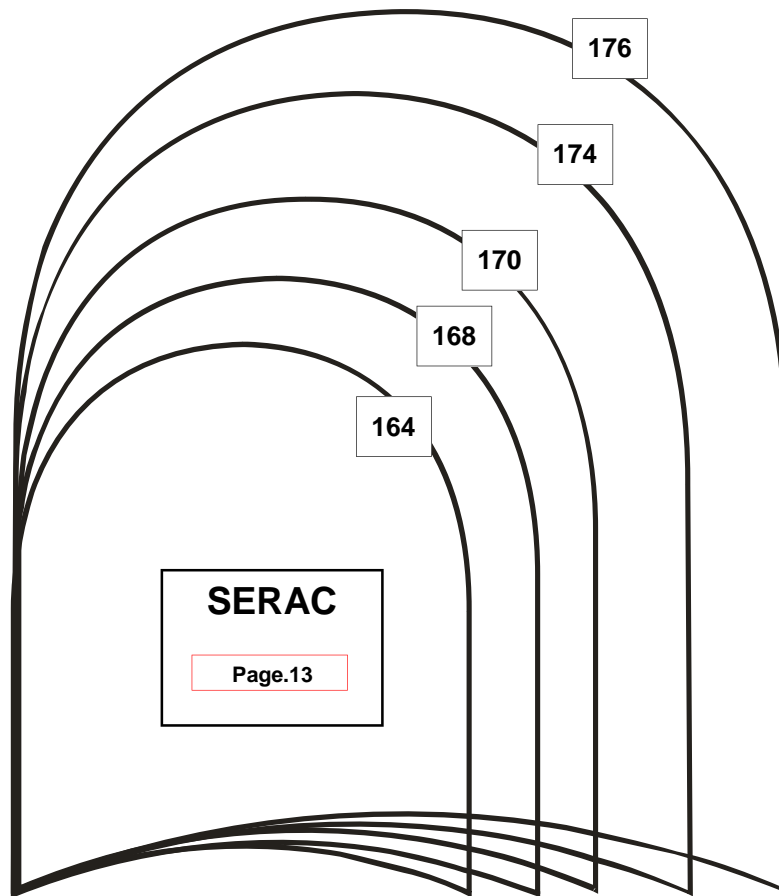

RENE BAUDOIN