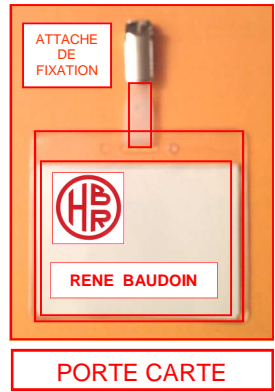

RENE BAUDOIN

GRAVURE EXPRESS PAR IMPRESSION THERMIQUE

- PLAQUE PROFESSIONNELLE
- PLAQUE DE BOITE A LETTRES
- BADGE
- PLAQUE DE RUE
- PLAQUE DE SIGNALISATION
- PLAQUE PHOTO
- PORTE-CLES

DE NOMBREUX FORMATS DISPO ET PLUS DE 2000 LOGOS
POSSIBILITE DE CREER SANS DIFFICULTE VOS PROPRES LOGOS

MEDAILLE RONDE
Ø 22, 26, 33 mm
Doré, nickelé

MEDAILLE COEUR
nickelé

MEDAILLE NICHE
nickelé

MEDAILLE OS
nickelé

PORTE CARTE

MEDAILLES ANODISEES

- Ronde 3 cm
- Ronde 2,5 cm
- Cœur
- Etoile
- Os
- Maison
- Octogone

Couleur :

- Rouge
- Violet
- Vert
- Bleu
- Noir

Uniquement les rondes

- or
- argent

EPINGLE DE SECURITE

PLAQUE COLLIER

50 x 12 mm nickelé
60 x 15 mm nickelé

PLAQUES A GRAVER